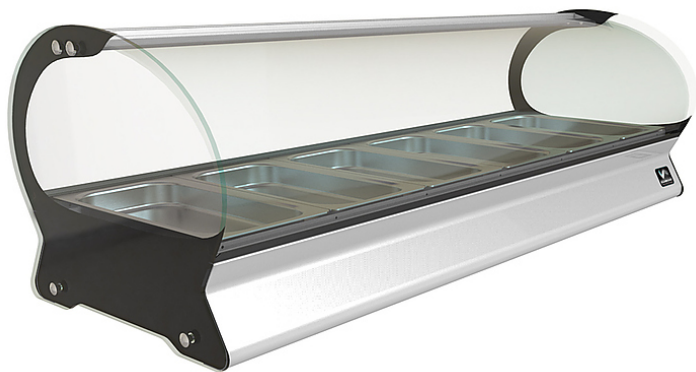

Описание товара Витрина тепловая Кобор SE-10Н

белая

Характеристики

Установка	настольная
Температурный режим	от 30 до 80 °С
Гастронормированная	+
Напряжение	220 В
Мощность	2 кВт
Ширина	1810 мм
Глубина	395 мм
Высота	360 мм
Вес (без упаковки)	47 кг
Страна производства	Россия