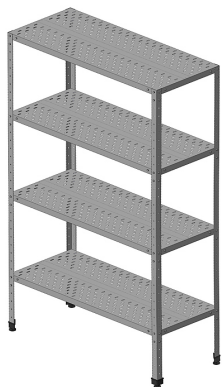

# Описание товара Стеллаж кухонный ITERMA

### Описание

Стеллаж кухонный ITERMA СТК-П-Э-6/5 от компании Пром-Каталог.Ру

### Характеристики

Тип полок	перфорированные
Количество полок	4
Материал каркаса	оцинкованная сталь
Материал полок	нерж. сталь
Ширина	600 мм
Глубина	500 мм
Высота	1850 мм
Вес (с упаковкой)	36 кг
Страна производства	Россия