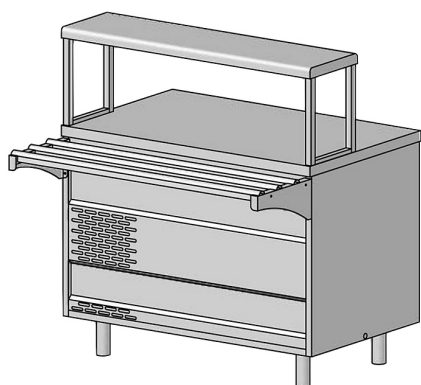

Описание товара Прилавок с охлаждаемой столешницей ЦМИ Волга ПОСнп (1500x700(1030)x1240 мм)

Описание

Прилавок с охлаждаемой столешницей **ЦМИ Волга ПОСнп (1500x700(1030)x1240 мм)** используется в составе линии раздачи 700 Волга на предприятиях общественного питания и торговли для демонстрации и кратковременной выкладки охлаждённых салатов, напитков и других блюд, требующих хранения в охлаждённом состоянии. Модель оснащена тумбой без дверей и настольной полкой с LED подсветкой. Оборудование полностью выполнено из нержавеющей стали.

Дополнительные характеристики:

- Температурный режим: от 2 до 10 °С
- Хладагент: R404A
- Глубина:
 - Без направляющей: 700 мм
 - С направляющей: 1030 мм

Опции (заказываются отдельно):

- Фронтальная панель может быть обклеена цветной пленкой по выбору заказчика

Внимание! На фото аналогичная модель другого размера.

Характеристики

Тип	охлаждаемая поверхность
-----	-------------------------

Серия	Волга
Направляющие	Да
Напряжение	220 В
Мощность	3.5 кВт
Ширина	1500 мм
Глубина	1030 мм
Высота	1240 мм
Вес (без упаковки)	105 кг
Страна-производитель	Россия