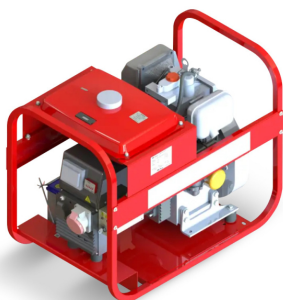

Описание товара Бензиновый генератор Вепрь АБ

8-230-1ВМ1

Характеристики

Мощность номинальная	7.4 кВт (7.4 кВА)
Мощность максимальная	8.1 кВт (8.1 кВА)
Коэффициент мощности	1 cos φ
Напряжение	230 В
Исполнение	открытое
Пуск	электростартер
Степень автоматизации	1 - ручной пуск
Ток	32 А
Модель	Вепрь АБ 8-230-1ВМ1
Марка двигателя	Loncin
Количество цилиндров	2
Рабочий объем двигателя	0.678 л
Система охлаждения	воздушная
Объем системы смазки	1.5 л
Частота вращения двигателя	3000 об/мин
Топливо	бензин
Объем топливного бака	25 л
Расход топлива при 75% нагрузке	3.8 л/ч
Время автономной работы при 75% мощности	6.6 ч
Число фаз	1

Производитель генератора	Вепрь
Частота	50 Гц
Тип генератора	Синхронный
Степень защиты	IP 23
Уровень шума	76 дБ
Масса	140 кг
Длина	960 мм
Ширина	600 мм
Высота	720 мм
Страна происхождения	Россия
Гарантия	1 год