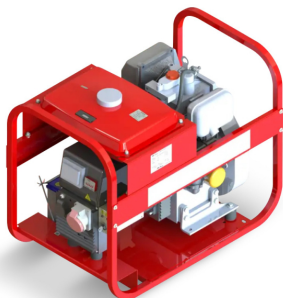

# Описание товара Сварочный генератор Вепрь

## АСПБТ 200-6/230 1ВМ39

### Характеристики

Мощность номинальная	5 кВт (5 кВА)
Мощность максимальная	5.5 кВт (5.5 кВА)
Коэффициент мощности	1 cos φ
Сварочный ток макс	200 А
Род сварочного тока	Переменный
Диаметр электр/пров	5 мм
Напряжение	230 В
Исполнение	открытое
Степень автоматизации	1 - ручной пуск
Модель	Вепрь АСПБТ 200-6/230 1ВМ39
Марка двигателя	LIFAN
Модель двигателя	190FD-V
Количество цилиндров	1
Система охлаждения	воздушная
Частота вращения двигателя	3000 об/мин
Топливо	бензин
Объем топливного бака	6.5 л
Расход топлива при 75% нагрузке	4.2 л/ч
Время автономной работы при 75% мощности	2.2 ч

Число фаз	1
Тип генератора	Синхронный
Функция сварки	да
Степень защиты	IP23
Уровень шума	74 дБ
Масса	99 кг
Длина	865 мм
Ширина	590 мм
Высота	540 мм
Страна происхождения	Россия
Гарантия	1 год

---

Информация на сайте [prom-katalog.ru](http://prom-katalog.ru) носит справочный характер и не является публичной офертой, определяемой ст. 437 ГК РФ.